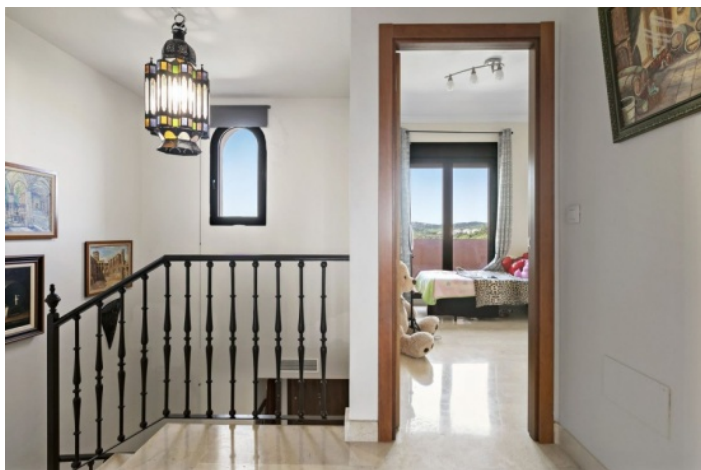

Adosado en venta en Estepona

REF: R4890955

+ SOLICITE MÁS INFORMACIÓN

España +34 951 272 743

Teléfono gratis UK 0800 066 27 83
yourVIVA.com

info@yourviva.com