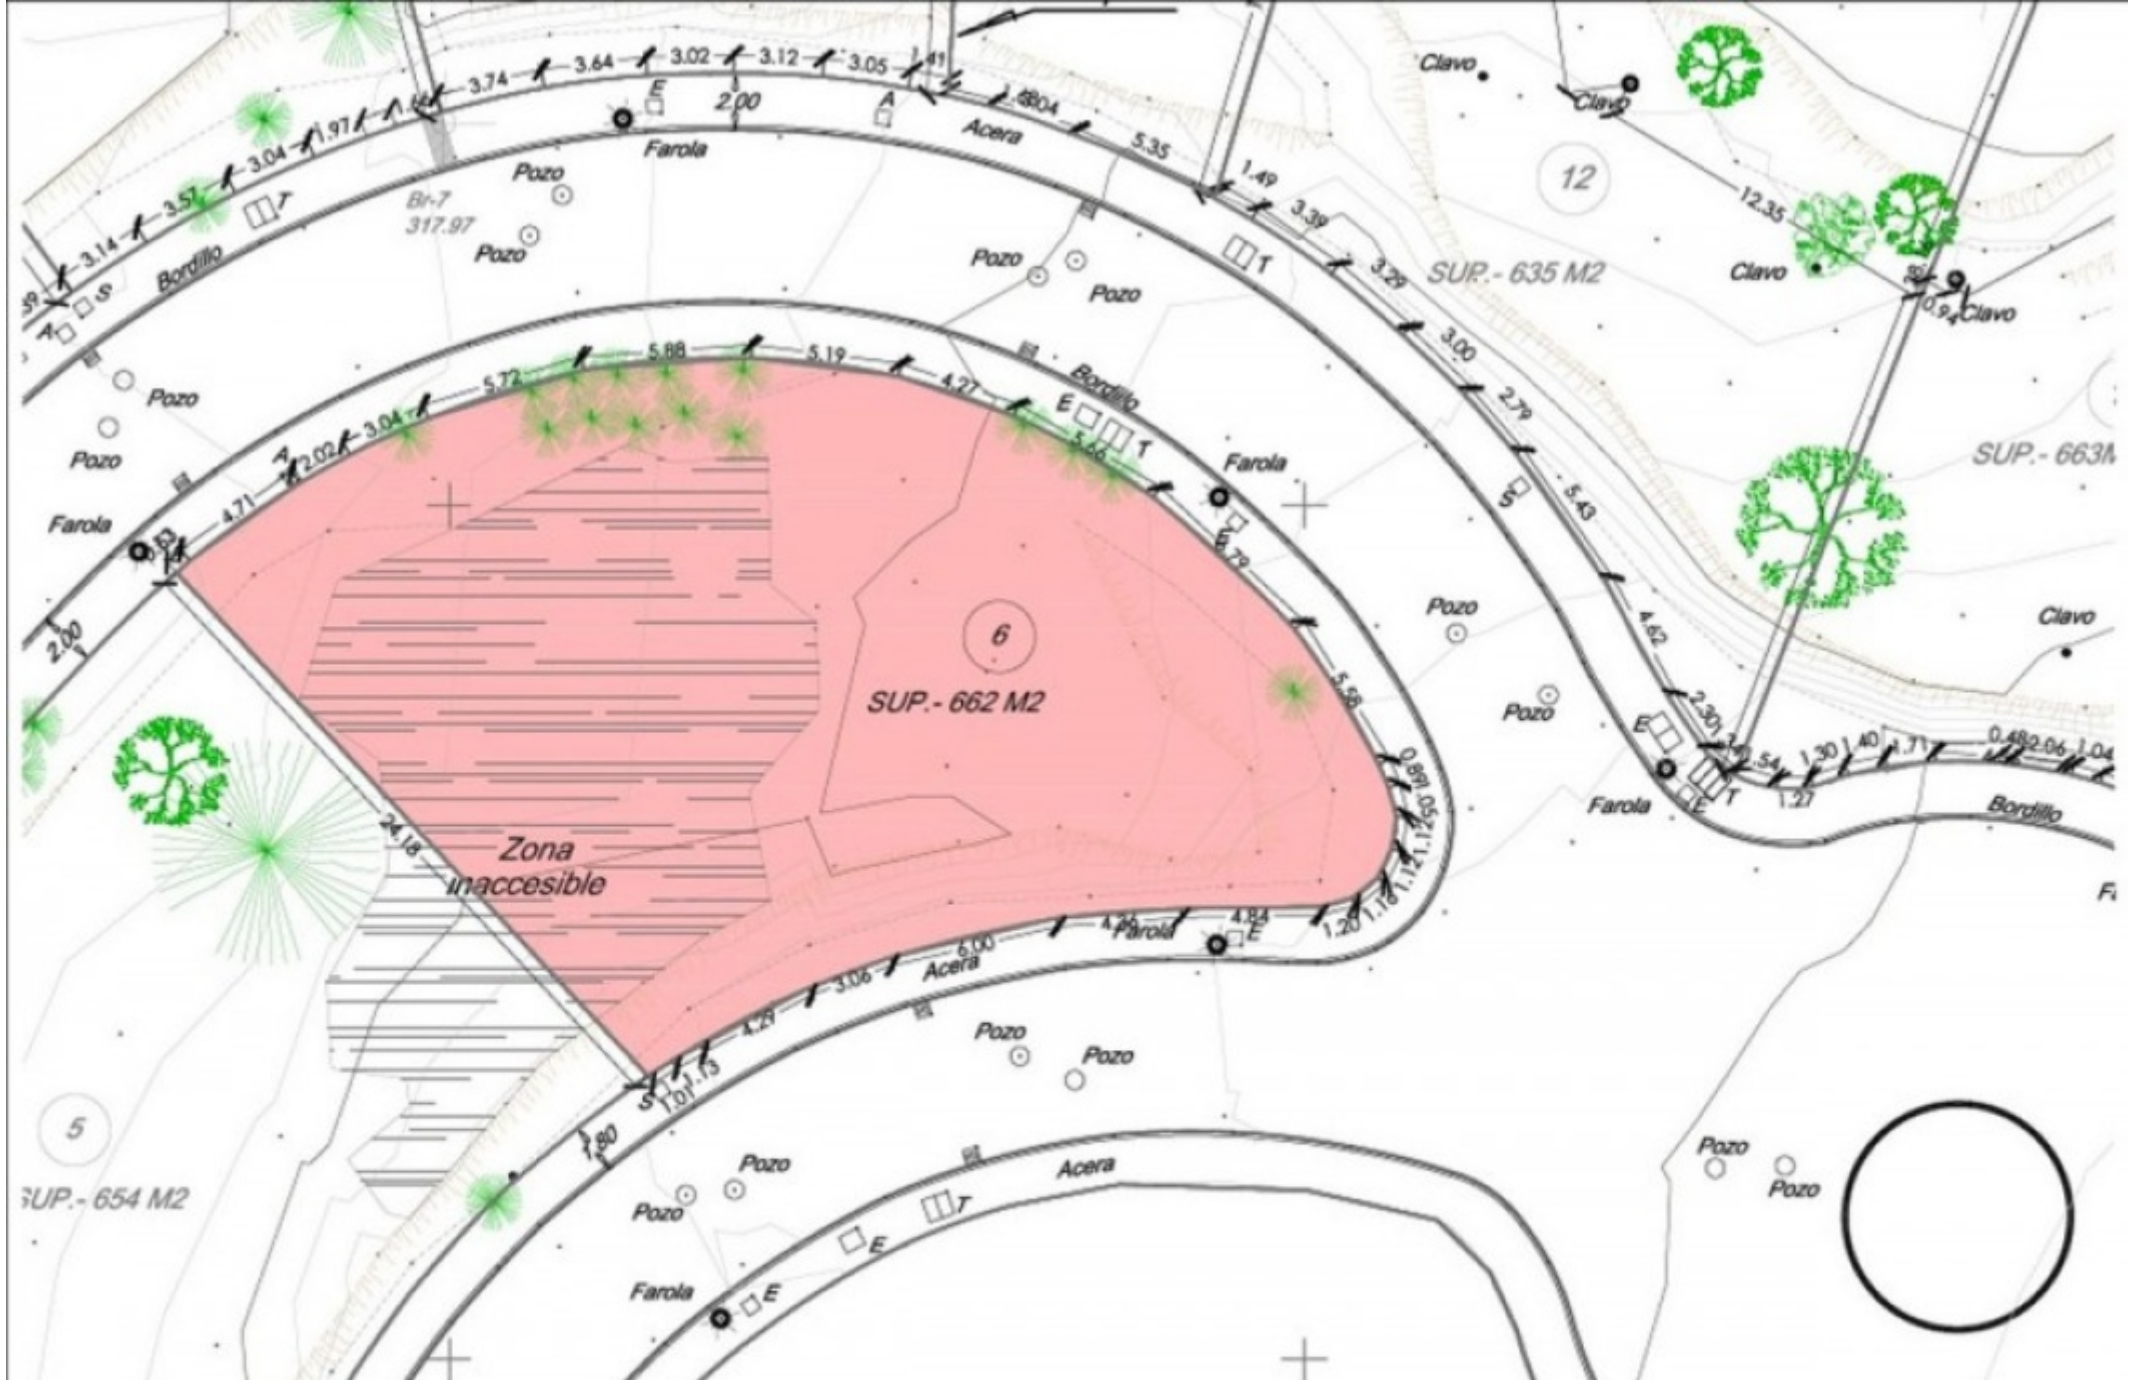

España +34 951 272 743

Teléfono gratis UK 0800 066 27 83
yourVIVA.com

info@yourviva.com