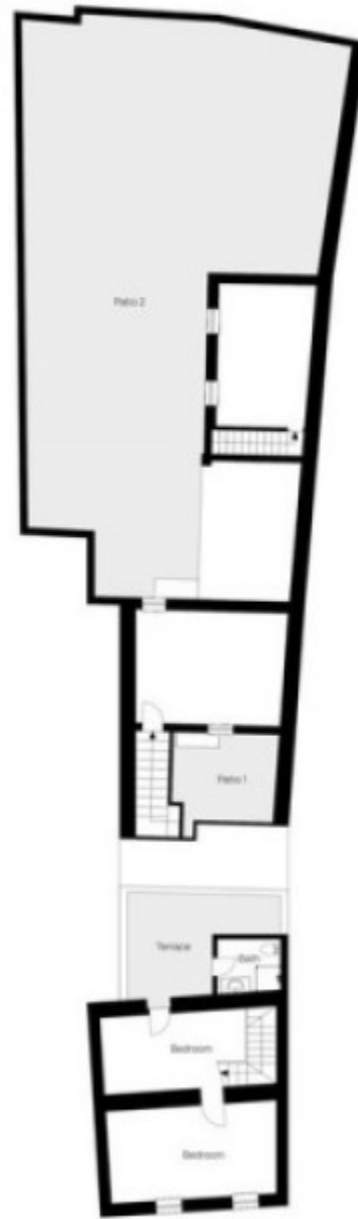

Med reservation för avvikelser.