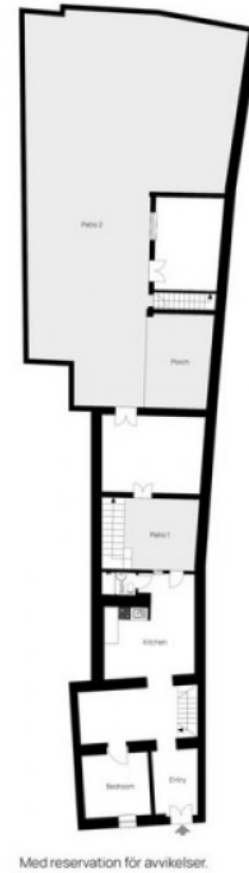

Adosado en venta en Alhaurín el Grande

REF: R4830514

Med reservation för avvikelser.

+ SOLICITE MÁS INFORMACIÓN

España +34 951 272 743

Teléfono gratis UK 0800 066 27 83
yourVIVA.com

info@yourviva.com