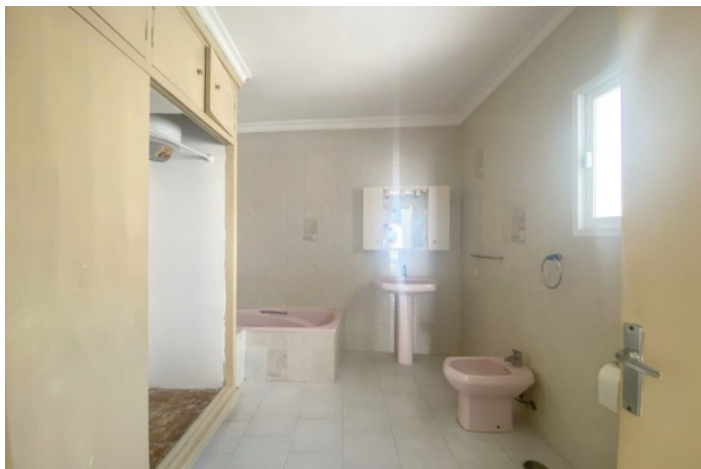

Adosado en venta en Marbella

REF: R4691482

+ SOLICITE MÁS INFORMACIÓN

España +34 951 272 743

Teléfono gratis UK 0800 066 27 83
yourVIVA.com

info@yourviva.com