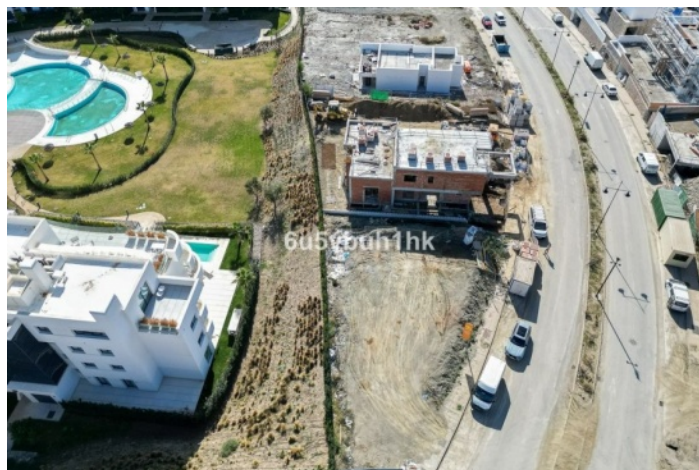

Parcela en venta en Fuengirola

REF: R4631809

+ SOLICITE MÁS INFORMACIÓN

España +34 951 272 743

Teléfono gratis UK 0800 066 27 83
yourVIVA.com

info@yourviva.com