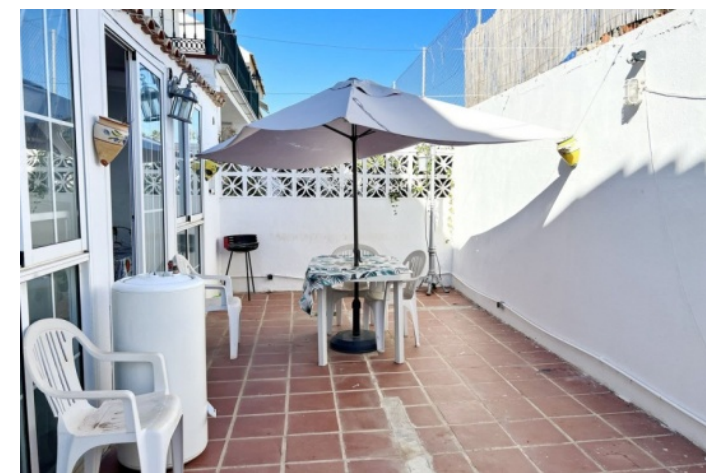

Adosado en venta en San Pedro de Alcántara, Marbella

REF: R4554604

+ SOLICITE MÁS INFORMACIÓN

España +34 951 272 743

Teléfono gratis UK 0800 066 27 83
yourVIVA.com

info@yourviva.com