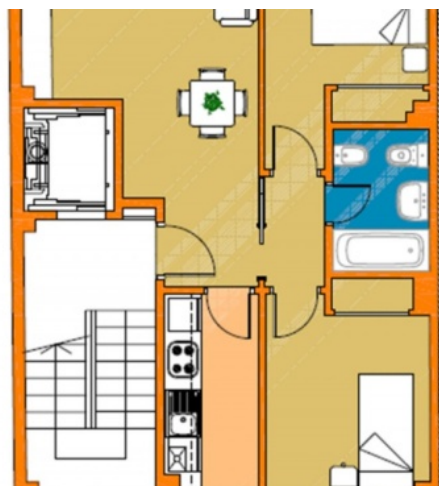

viva

REF: R3415069

Comercio en venta en Málaga

606.897$

DORMITORIOS 6
BAÑOS 2

TERRAZA 40m²
CONSTR. 265m²

ESCALA DE LA CLASIFICACIÓN ENERGÉTICA		
Clase	Consumo energético (kWh/m²·año)	Emisión de CO₂ (kg/m²·año)
A	< 10	< 2
B	10 - 15	2 - 3
C	15 - 20	3 - 4
D	20 - 25	4 - 5
E	25 - 30	5 - 6
F	30 - 40	6 - 8
G	> 40	> 8

PENDING
CERTIFICATION