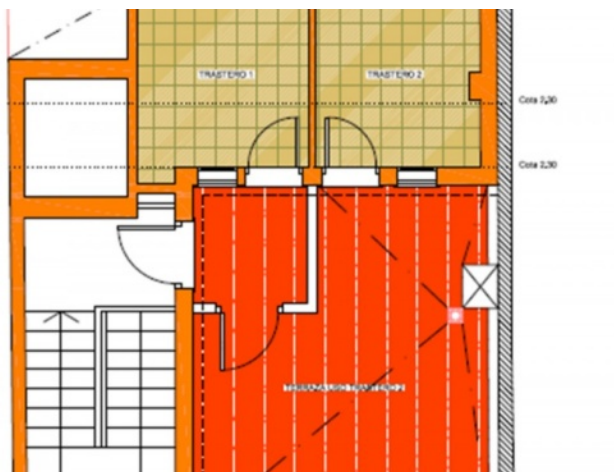

Comercio en venta en Málaga

REF: R3415069

+ SOLICITE MÁS INFORMACIÓN

España +34 951 272 743

Teléfono gratis UK 0800 066 27 83
yourVIVA.com

info@yourviva.com