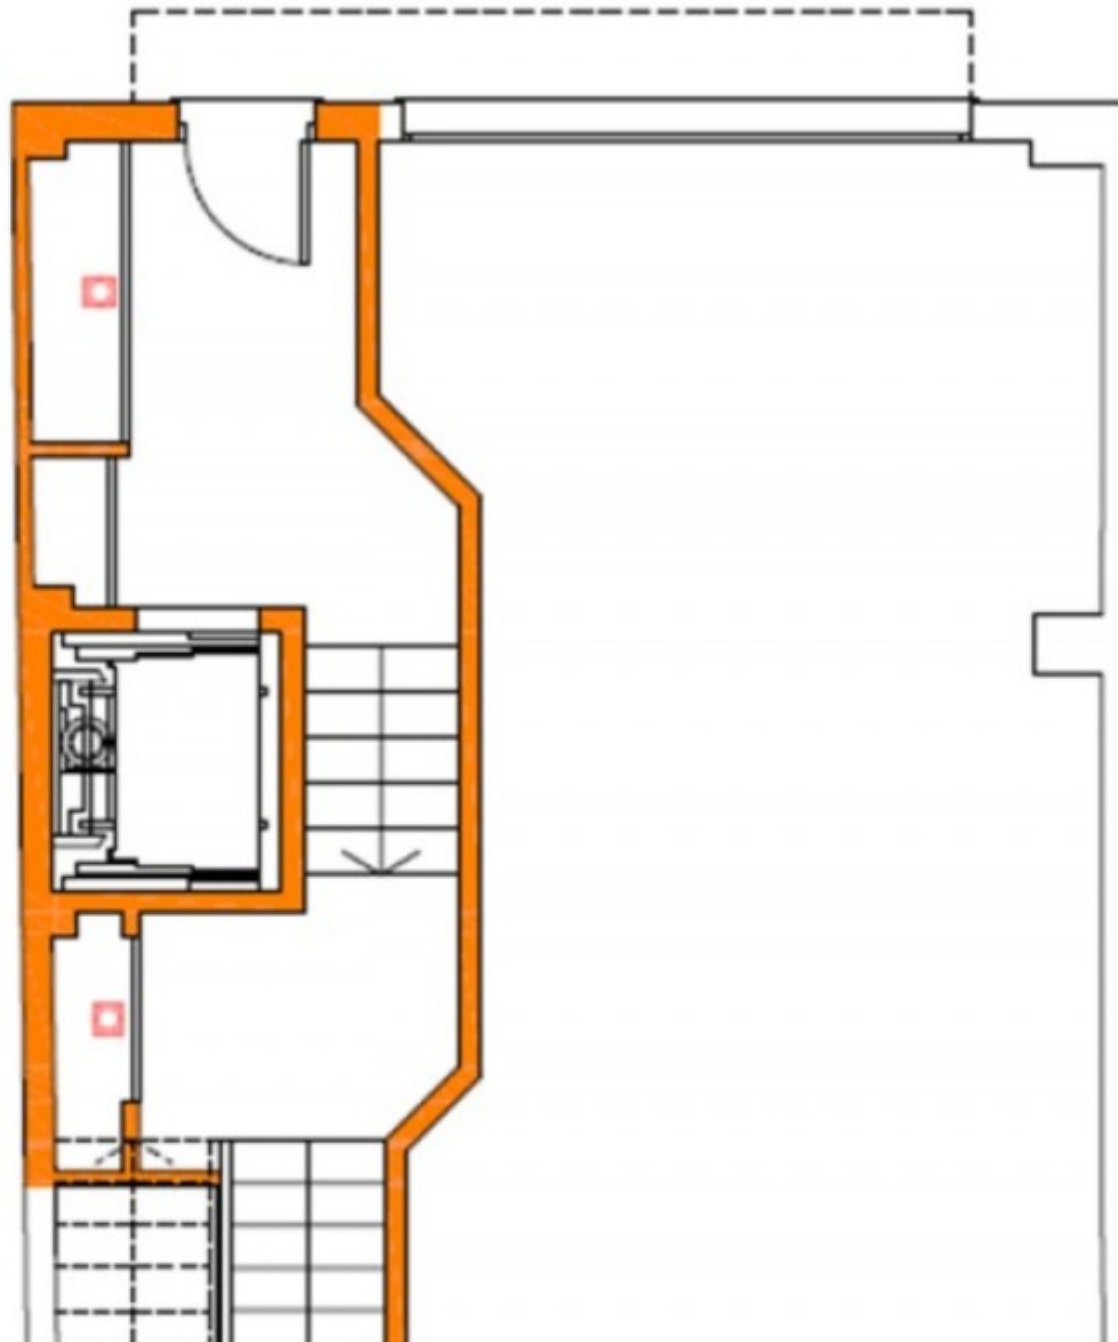

España +34 951 272 743

Teléfono gratis UK 0800 066 27 83
yourVIVA.com

info@yourviva.com