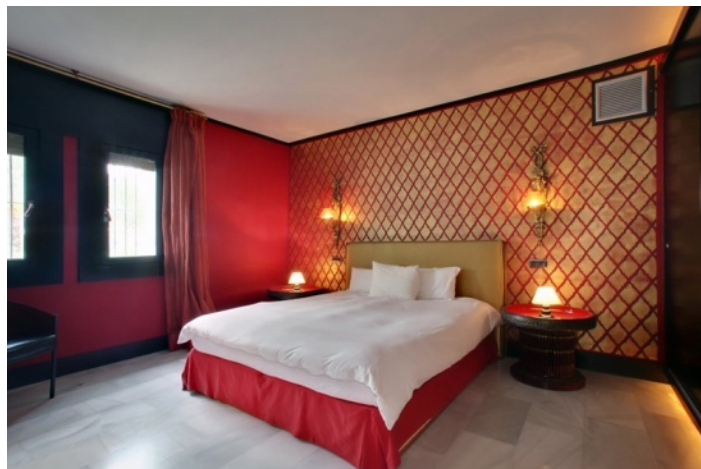

Apartamento en venta en Puerto Banús, Marbella West

REF: R2392949

+ SOLICITE MÁS INFORMACIÓN

España +34 951 272 743

Teléfono gratis UK 0800 066 27 83
yourVIVA.com

info@yourviva.com