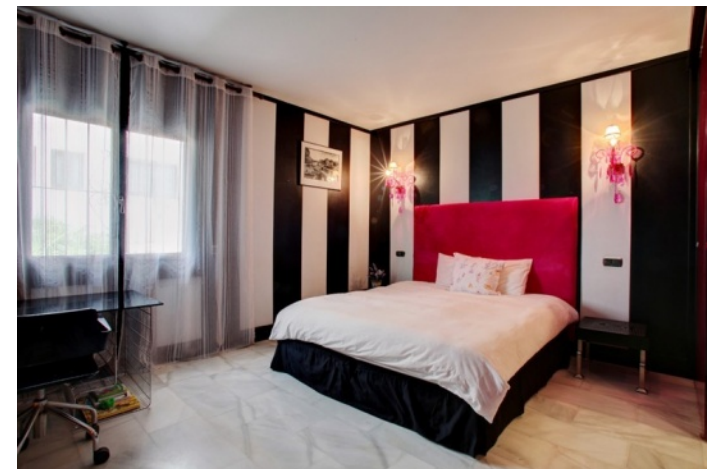

Apartamento en venta en Puerto Banús, Marbella West

REF: R2392949

+ SOLICITE MÁS INFORMACIÓN

España +34 951 272 743

Teléfono gratis UK 0800 066 27 83
yourVIVA.com

info@yourviva.com