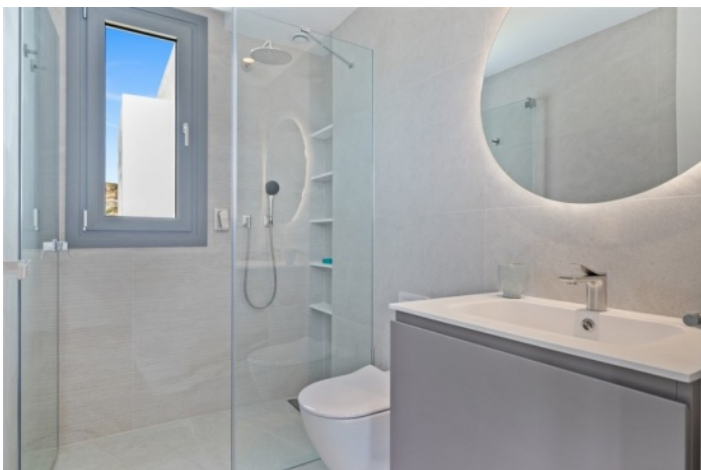

Ático en venta en Benahavís

REF: OLP-PH2416-SSC

+ SOLICITE MÁS INFORMACIÓN

España +34 951 272 743

Teléfono gratis UK 0800 066 27 83
yourVIVA.com

info@yourviva.com